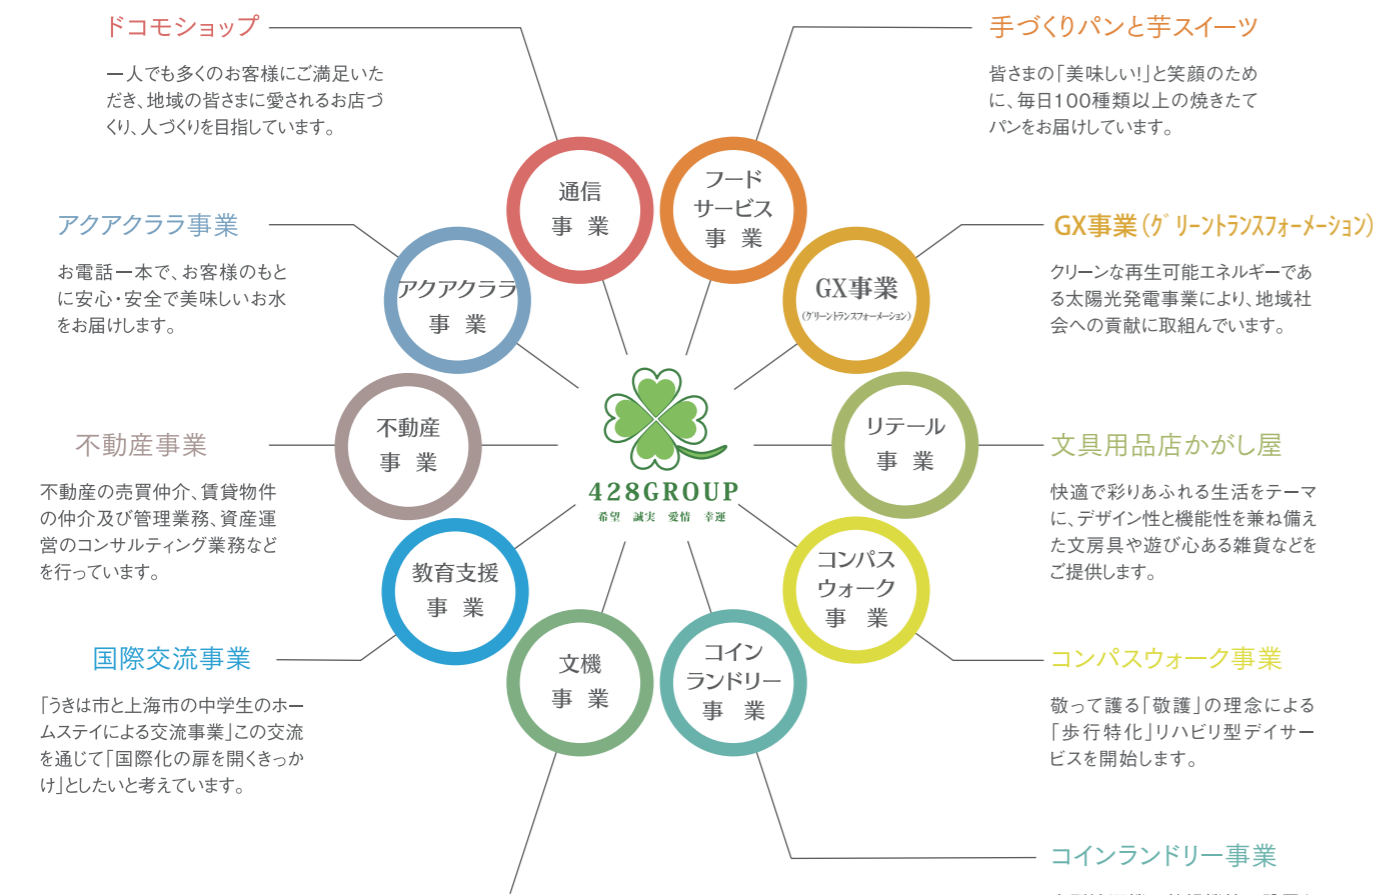

手前の色の少し濃い穂波の中に、破れた藁帽子をかぶった、かがし（案山子）が、空の一点をにらんで、今日も立っている筑後の田園風景は爽やかにしてのどかである。

利己主義で気促勝手な人間の愚痴を馬耳東風ときき流し、雨の日も風の日もただ黙として文句一つ言わず、自分の仕事に忠実なかがし。

昭和二十三年に開業した、文具・事務用品販売業を与えられた天職として一業を貫き、あくまでも仕事に忠実でありたいと希ってきた。

仕事に忠実ということは日々万事に誠心誠意をつくすことである。

かがしの気持ちを忘れない限り、かがし屋の歴史は連綿と続き、着実に栄えて行く事を信ずるものである。

会社概要

商号	株式会社 かがし屋
設立年月日	昭和54年5月3日
本社所在地	福岡県うきは市吉井町清瀬477-4
TEL	0943-75-2155
創業	昭和23年5月3日
代表者	半田 剛志
資本金	4,437万円
売上高	46期 60億7千7百万円
従業員	約303名
主要取引金融機関	福岡銀行吉井支店・西日本シティ銀行吉井支店・筑邦銀行吉井支店
事業内容	文具・事務機器・OA機器・オフィス家具販売・NTTドコモ（代理店） 福祉用具介護用品の貸与および販売・フードサービス事業・太陽光発電事業・ アクアクララ事業・コインランドリー事業・不動産事業・教育支援事業・介護事業

福岡県うきは市 棚田百選つづら棚田

かがし屋は多角的な事業展開で、これからも地域の皆様と成長を続けます

弊社は、1948年、文具・事務用品・オフィス家具の販売を基本事業として創業いたしました。
 1995年には通信(携帯電話)事業を開始、今では弊社の中核事業となるまでに成長しております。
 その後も地域の皆様の暮らしをサポートするため、2002年に介護用品の賃貸・販売を行う介護事業を、
 2012年には地域社会に発電という形で貢献できる太陽光発電事業を開始いたしました。
 2014年に、「石窯パン工房セリオ筑後店」を開店し、大川店(2016年)を開店しました。
 また、2019年には岩田屋久留米店の1階に新しいブランドの「428 Bakery」を開店し、
 毎日焼き立ての美味しいパンをご提供しております。
 また、2016年には不動産事業など、さまざまな事業に取り組んでまいりました。
 これからも現状に満足することなく、新たな事業へとチャレンジしながら、お客様や地域に密着した事業展開で、地域の皆様と共に成長を続けてまいります。